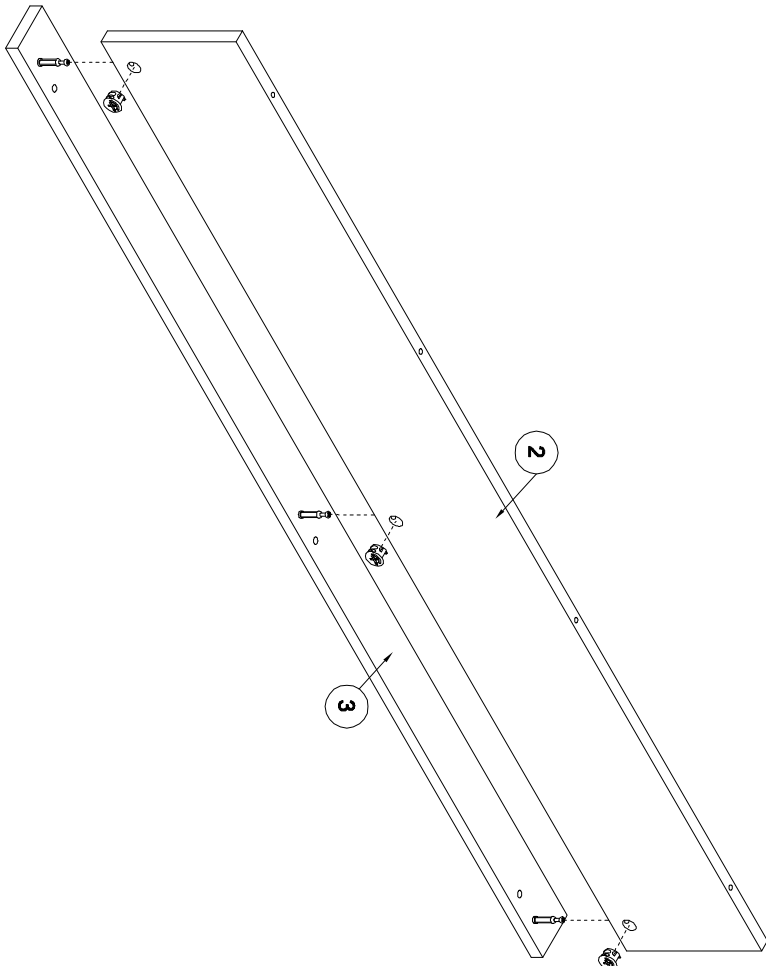

FALCO P100

25.5.2017

C X3	A 8x32 X3	XA X2	HA 5x8 X4
Z X3	B X3	WB X1	YC 6.4x60 X4

- D** Montageanleitung
- FR** Notice de montage
- NL** Handleiding voor de montage
- CZ** Montážní návod
- HU** Szerelési útmutató
- TR** Montaj talimatı
- GB** Assembly Instructions
- IT** Istruzioni di montaggio
- PL** Instrukcja montażu
- SK** Návod na montáž
- RO** Instrucțiunile de montaj
- RU** Инструкции по монтажу

1

2

3

4

5