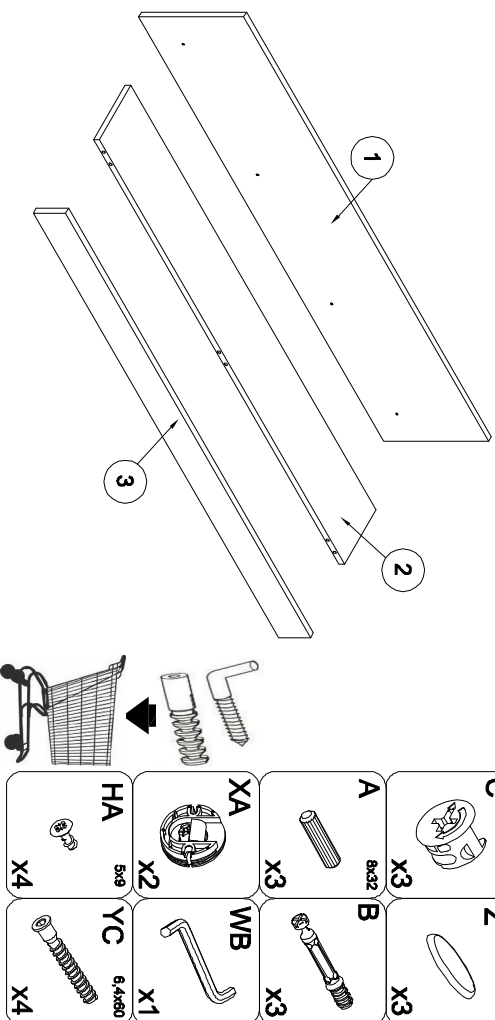

FALCO P100

25.5.2017

C X3	A 8x32 X3	XA X2	HA 5x8 X4
Z X3	B X3	WB X1	YC 6.4x60 X4

- D** Montageanleitung
- FR** Notice de montage
- NL** Handleiding voor de montage
- CZ** Montážní návod
- HU** Szerelési útmutató
- TR** Montaj talimatı
- GB** Assembly Instructions
- IT** Istruzioni di montaggio
- PL** Instrukcja montażu
- SK** Návod na montáž
- RO** Instrucțiunile de montaj
- RU** Инструкции по монтажу

1

2

3

4

5