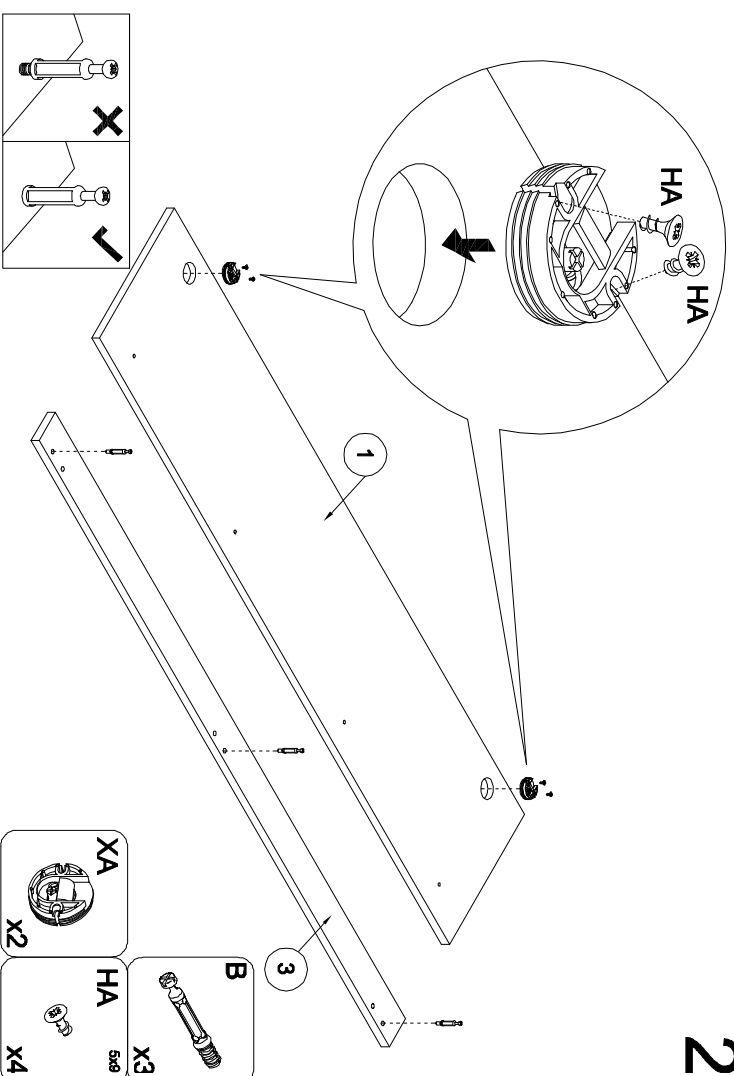

FALCO P100

25.5.2017

C X3	A 8x32 X3	XA X2	HA 5x8 X4
Z X3	B X3	WB X1	YC 6.4x60 X4

- D** Montageanleitung
- FR** Notice de montage
- NL** Handleiding voor de montage
- CZ** Montážní návod
- HU** Szerelési útmutató
- TR** Montaj talimatı
- GB** Assembly Instructions
- IT** Istruzioni di montaggio
- PL** Instrukcja montażu
- SK** Návod na montáž
- RO** Instrucțiunile de montaj
- RU** Инструкции по монтажу

1

2

3

4

5