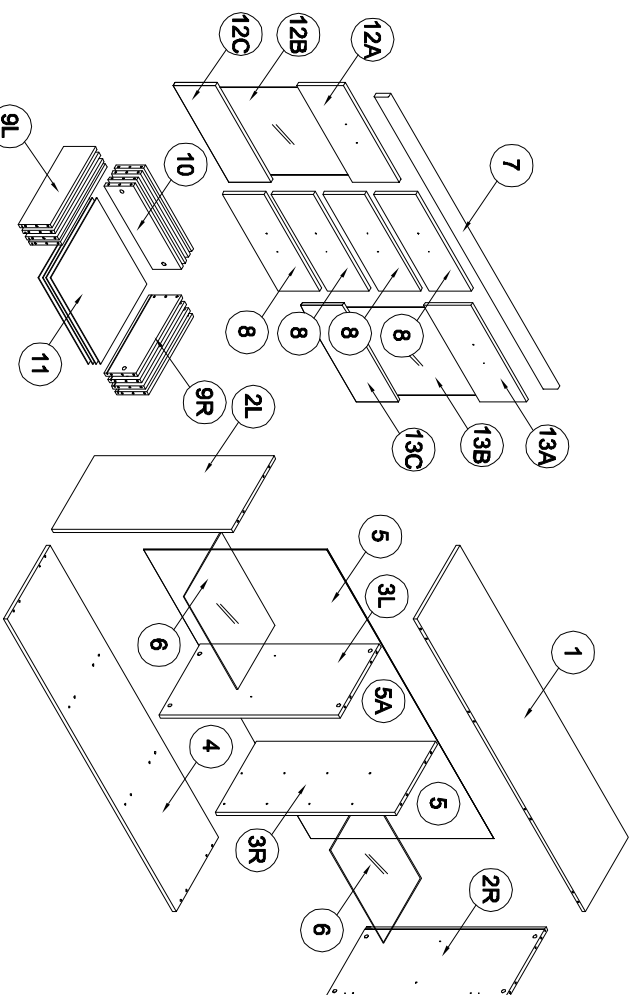

## FKWT150

31.6.2017

- D** Montageanleitung
- FR** Notice de montage
- NL** Handleiding voor de montage
- CZ** Montážní návod
- HU** Szerelési útmutató
- TR** Montaj talimatı
- GB** Assembly Instructions
- IT** Istruzioni di montaggio
- PL** Instrukcja montażu
- SK** Návod na montáž
- RO** Instrucțiunile de montaj
- RU** Инструкции по монтажу

20 min.

1

<b>ZC</b> x10	<b>Y</b> x6	<b>W</b> x6	<b>YA</b> x12	<b>ZD</b> x8	<b>NC</b> x8	<b>C</b> x36	<b>Z</b> x36
<b>B</b> x36	<b>A</b> x52	<b>RPS</b> x4	<b>RC</b> x4	<b>PC</b> x4	<b>NA</b> x8	<b>NID</b> x24	<b>ZE</b> x8
				<b>H</b> x8	<b>NB</b> x24	<b>N</b> x26	<b>X</b> x10

2

- B** x20
- A** 8x32 x4

3

- RPS** 360 x4
- A** 8x32 x4
- RC** x16
- H** 6.5x13 x4
- NB** 3.5x13 x8
- NB** 3.5x13 x24

- C** x4
- Z** x4

4

5

6

8

7

9

10

X4

12

X4

11