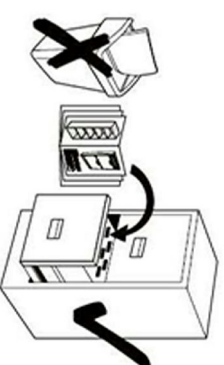

## FKWT150

31.6.2017

- D** Montageanleitung
- FR** Notice de montage
- NL** Handleiding voor de montage
- CZ** Montážní návod
- HU** Szerelési útmutató
- TR** Montaj talimatı
- GB** Assembly Instructions
- IT** Istruzioni di montaggio
- PL** Instrukcja montażu
- SK** Návod na montáž
- RO** Instrucțiunile de montaj
- RU** Инструкции по монтажу

20 min.

1

<b>ZC</b> x10	<b>Y</b> x6	<b>W</b> x6	<b>YA</b> x12	<b>ZD</b> x8	<b>NC</b> x8	<b>C</b> x36	<b>Z</b> x36
<b>B</b> x36	<b>A</b> x52	<b>RPS</b> x4	<b>RC</b> x4	<b>PC</b> x4	<b>NA</b> x8	<b>NID</b> x24	<b>ZE</b> x8
				<b>H</b> x8	<b>NB</b> x24	<b>N</b> x26	<b>X</b> x10