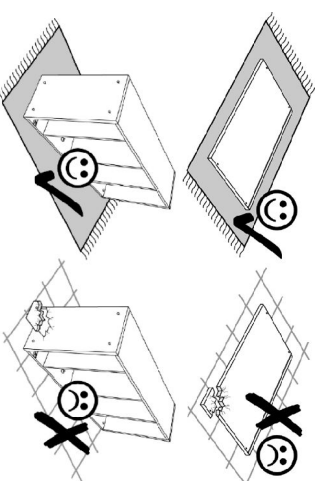

## FKWT150

31.6.2017

- D** Montageanleitung
- FR** Notice de montage
- NL** Handleiding voor de montage
- CZ** Montážní návod
- HU** Szerelési útmutató
- TR** Montaj talimatı
- GB** Assembly Instructions
- IT** Istruzioni di montaggio
- PL** Instrukcja montażu
- SK** Návod na montáž
- RO** Instrucțiunile de montaj
- RU** Инструкции по монтажу

20 min.

1

<b>ZC</b> x10	<b>Y</b> x6	<b>W</b> x6	<b>YA</b> x12	<b>ZD</b> x8	<b>NC</b> x8	<b>C</b> x36	<b>Z</b> x36
<b>B</b> x36	<b>A</b> x52	<b>RPS</b> x4	<b>RC</b> x4	<b>PC</b> x4	<b>NA</b> x8	<b>NID</b> x24	<b>ZE</b> x8
				<b>H</b> x8	<b>NB</b> x24	<b>N</b> x26	<b>X</b> x10