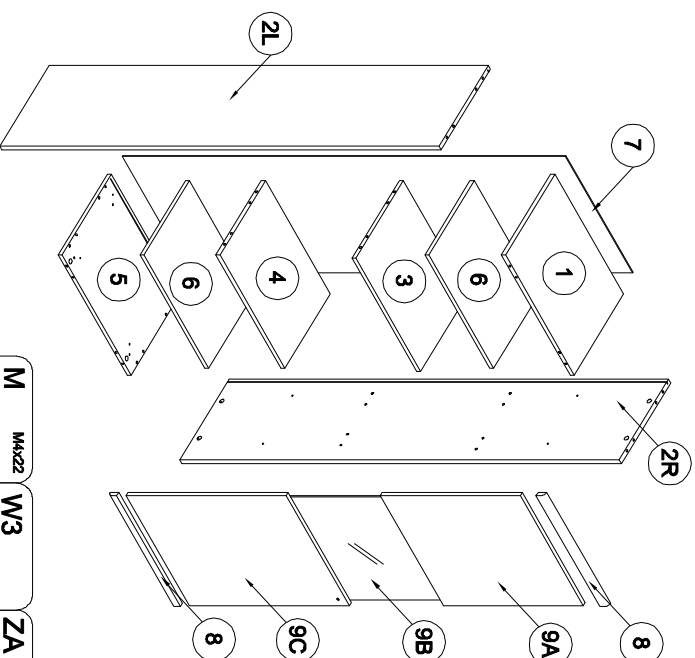

PRIMO

PWT50

16.5.2017

- (D)** Montageanleitung
- (FR)** Notice de montage
- (NL)** Handleiding voor de montage
- (CZ)** Montážní návod
- (HU)** Szerelési útmutató
- (TR)** Montaj talimatı
- (GB)** Assembly Instructions
- (IT)** Istruzioni di montaggio
- (PL)** Instrukcja montażu
- (SK)** Návod na montáž
- (RO)** Instrucțiunile de montaj
- (RU)** Инструкции по монтажу

20 min.

1

NA 4x13 x9	C x20	Z x20	N 3x20 x8	X x1	M M4x22 x1	W3 x1	ZA x1	TB x1
B x20	A 8x32 x20	H 5,3x13 x8	R x4	PC x14	HD x8	NC 4x16 x6	NGD x4	TA x1
						ZD x6	Z x6	

2

3

4

5

M M4x22 x1	W3 x1
NA 4x13 x8	ZD x6
PC x4	NC 4x16 x6

C x4	Z x4
----------------	----------------

C x8	Z x8
----------------	----------------

9

11

10

12

13