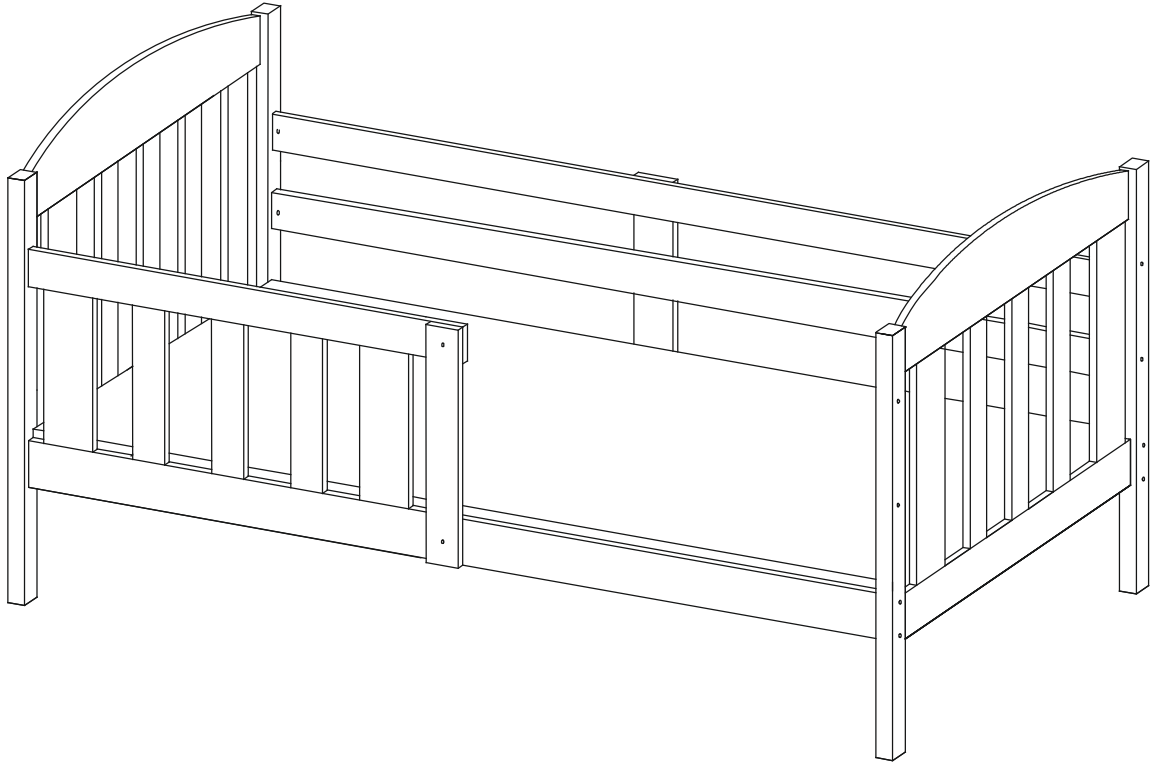

KUBUŚ P

Manufactured by:
EURROTEL Sp. z o.o.
MADE IN POLAND

Producent:
EURROTEL Sp. z o.o.
Wyprodukowano w Polsce

KUBUŚ P

80x160 80x190

8.0x35  C	M6.0x70  K	6.5x70  J
52	4	4

#	ILOŚĆ/ QUANTITY	PACZKA/PACK
S1	2	 : 2/X
S2	2	 : 0/X
S3	6	 : 0/X
S4	4	 : 0/X
S5	4	 : 2/X