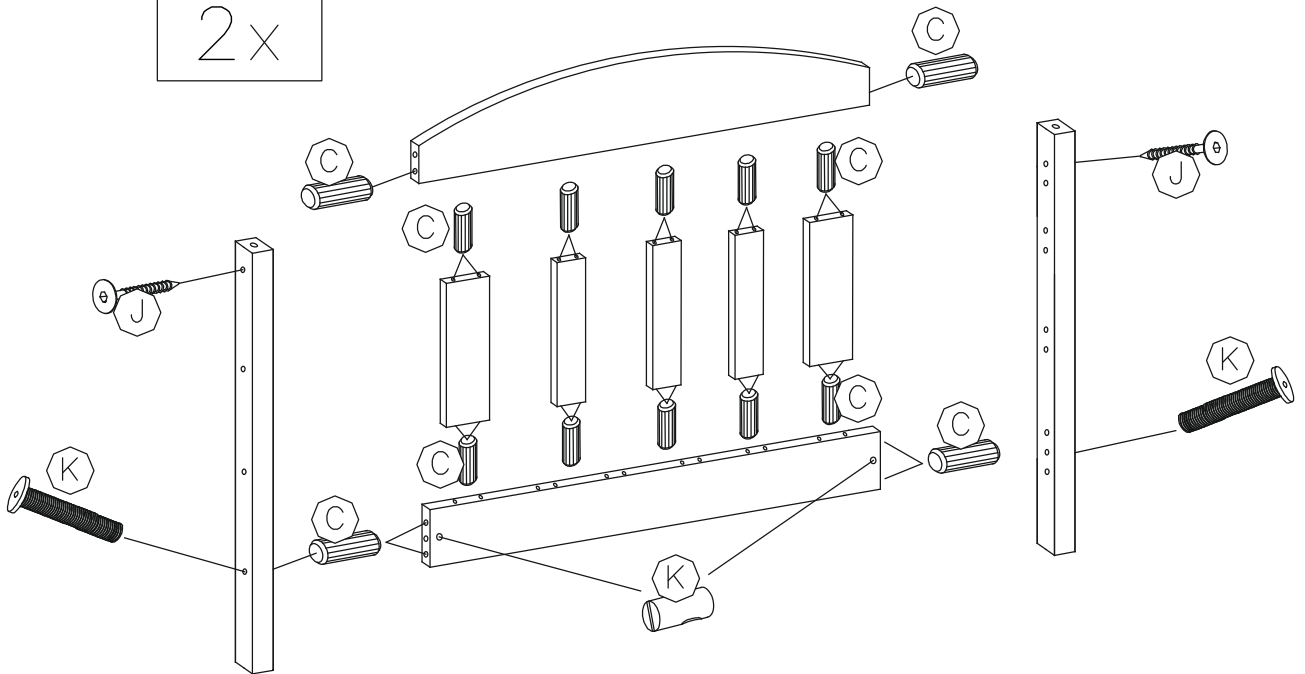

#	ILOŚĆ/ QUANTITY	PACZKA/PACK
S1	2	: 2/X
S2	2	: 0/X
S3	6	: 0/X
S4	4	: 0/X
S5	4	: 2/X

1

2x

8.0x35 C	52
6.5x70 J	4
M6.0x70 K	4

2