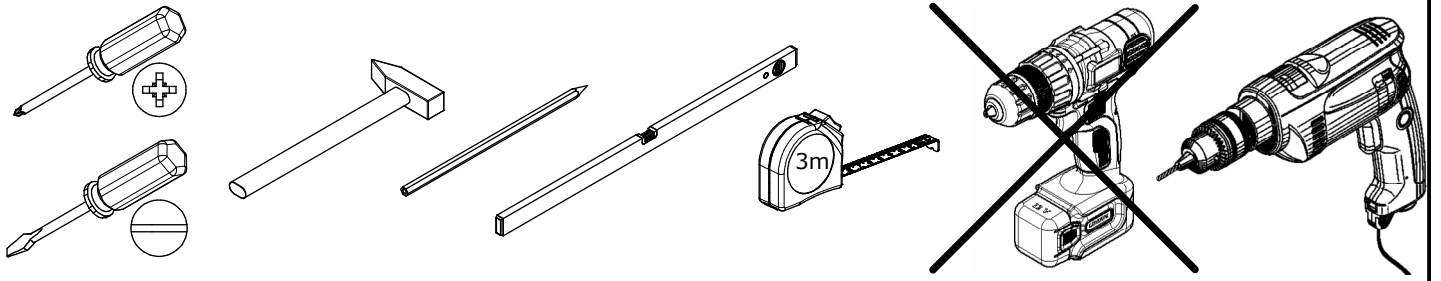

ST

PL: INSTRUKCJA MONTAŻU
EN: ASSEMBLY MANUAL
CZ: PŘÍRUČKA PRO MONTÁŽ
SK: PRÍRUČKA PRE MONTÁŽ
DE: MONTAGEANLEITUNG
SR: UPUTSTVO ZA INSTALACIJU
NL: MONTAGE-INSTRUCTIES

16.03.2020 - Rev. 2

A1 x24

Ø8x35mm

B1 x14