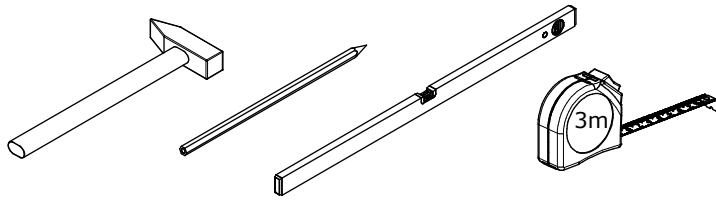

AVEIRO Rev.2

RTV

PL: INSTRUKCJA MONTAŻU

EN: ASSEMBLY MANUAL

CZ: PŘÍRUČKA PRO MONTÁŽ

SK: PRÍRUČKA PRE MONTÁŽ

DE: MONTAGEANLEITUNG

SR: UPUTSTVO ZA INSTALACIJU

NL: MONTAGE-INSTRUCTIES

A1 x16

Ø8x35mm

B1 x16

Ø5x38mm

C1 x16

Ø15x12mm

E1 x8

Ø16mm

Z6 x4

Ø35mm, 90°

1/3

510x428x66mm

510x428x66mm

2/3

1604x435x22mm