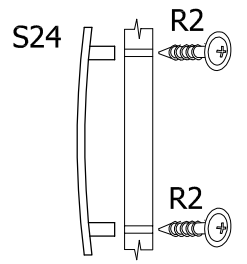

# 40 DK-2100 2F

 B 12	 E1 12	 A 12	 O 1	 S24 2	4.0x30mm  R2 4	3.0x20mm  P7 10-15
 J 16	 G 5	 H 5	3.5x13mm  P5 12	 F2 4		
4.0x45mm  P4 2	 E9 2	 L19 1				

ISM-KUH-00144

40 DK-2100 2F