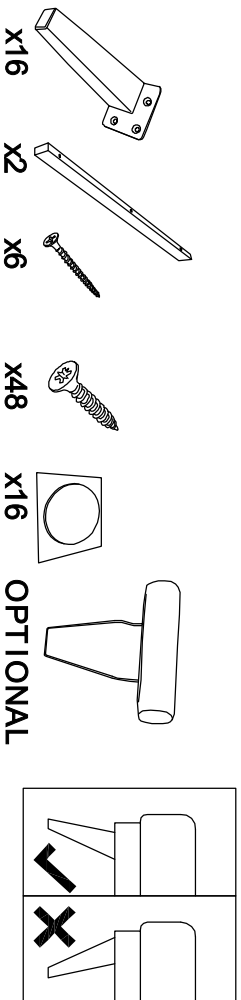

MONNET II

- (D) Montageanleitung
- (FR) Notice de montage
- (NL) Handleiding voor de montage
- (CZ) Montážní návod
- (HU) Szerelési útmutató
- (TR) Montaj talimatı
- (GB) Assembly Instructions
- (IT) Istruzioni di montaggio
- (PL) Instrukcja montażu
- (SK) Návod na montáž
- (RO) Instrucțiuni de montaj
- (RU) Инструкция по монтажу

30 min

1

2

3

- x5 
- x15 
- x5 
- x1 
- x3 

4

- x4 
- x12 
- x4 
- x1 
- x3 

OPTIONAL