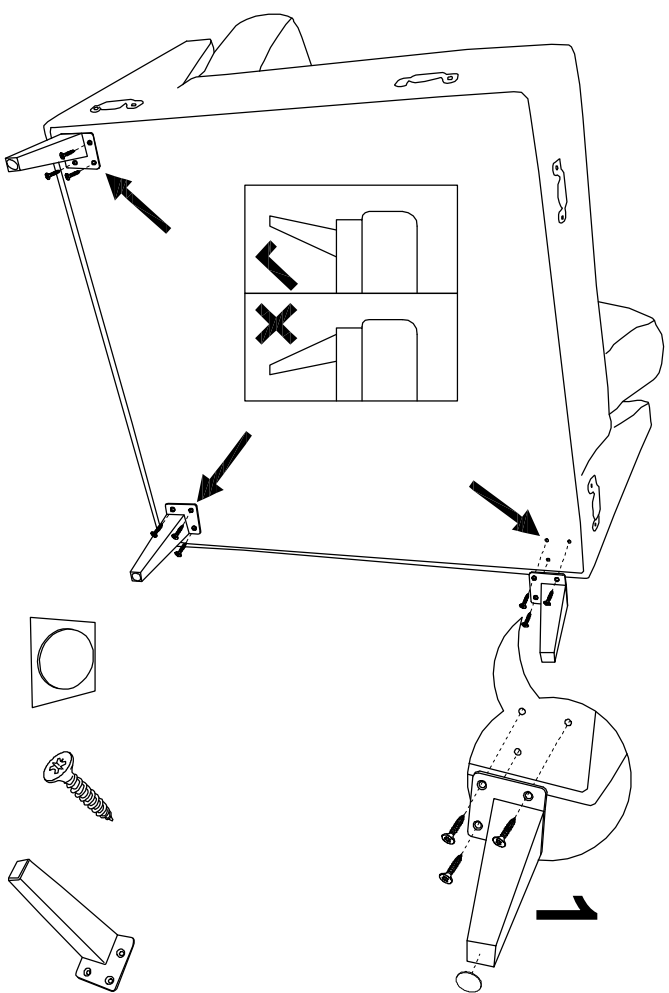

MONNET II

- (D) Montageanleitung
- (FR) Notice de montage
- (NL) Handleiding voor de montage
- (CZ) Montážní návod
- (HU) Szerelési útmutató
- (TR) Montaj talimatı
- (GB) Assembly Instructions
- (IT) Istruzioni di montaggio
- (PL) Instrukcja montażu
- (SK) Návod na montáž
- (RO) Instrucțiuni de montaj
- (RU) Инструкция по монтажу

30 min

1

2

3

- x5 
- x15 
- x5 
- x1 
- x3 

4

- x4 
- x12 
- x4 
- x1 
- x3 

OPTIONAL