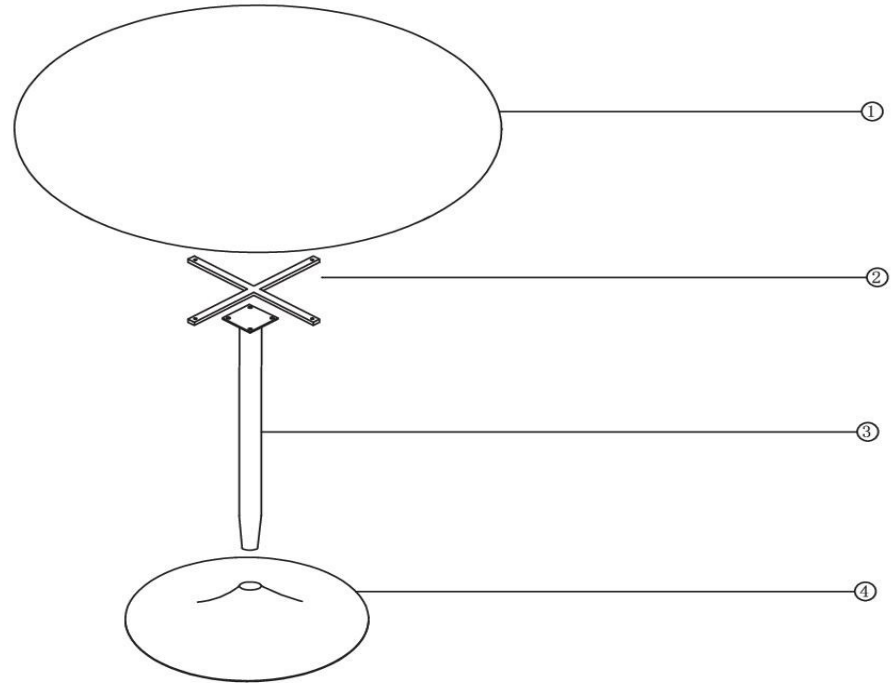

Sheet1

A	 M6x30	x4
B	 M6x13	x4
C	 M10x90	x1
D	 $\phi 6$	x4
E	 $\phi 8$	x4
F	 $\phi 79$	x1
G	 $\phi 70$	x1
H	 $\phi 10$	x1

346-11

IMPORTED BY:
PUH SIGNAL ANDRZEJ BIESIADA
 UL. KILINSKIEGO 36B
 27-400 OSTROWIEC SW.
 WYFABRYKOWANO W CHINACH
 MADE IN CHINA

IMPORTED BY:
PUH SIGNAL ANDRZEJ BIESIADA
 UL. KLINSKIEGO 35B
 27-400 OSTROWIEC SW.
 WYPRODUKOWANO W CHINACH
 MADE IN CHINA