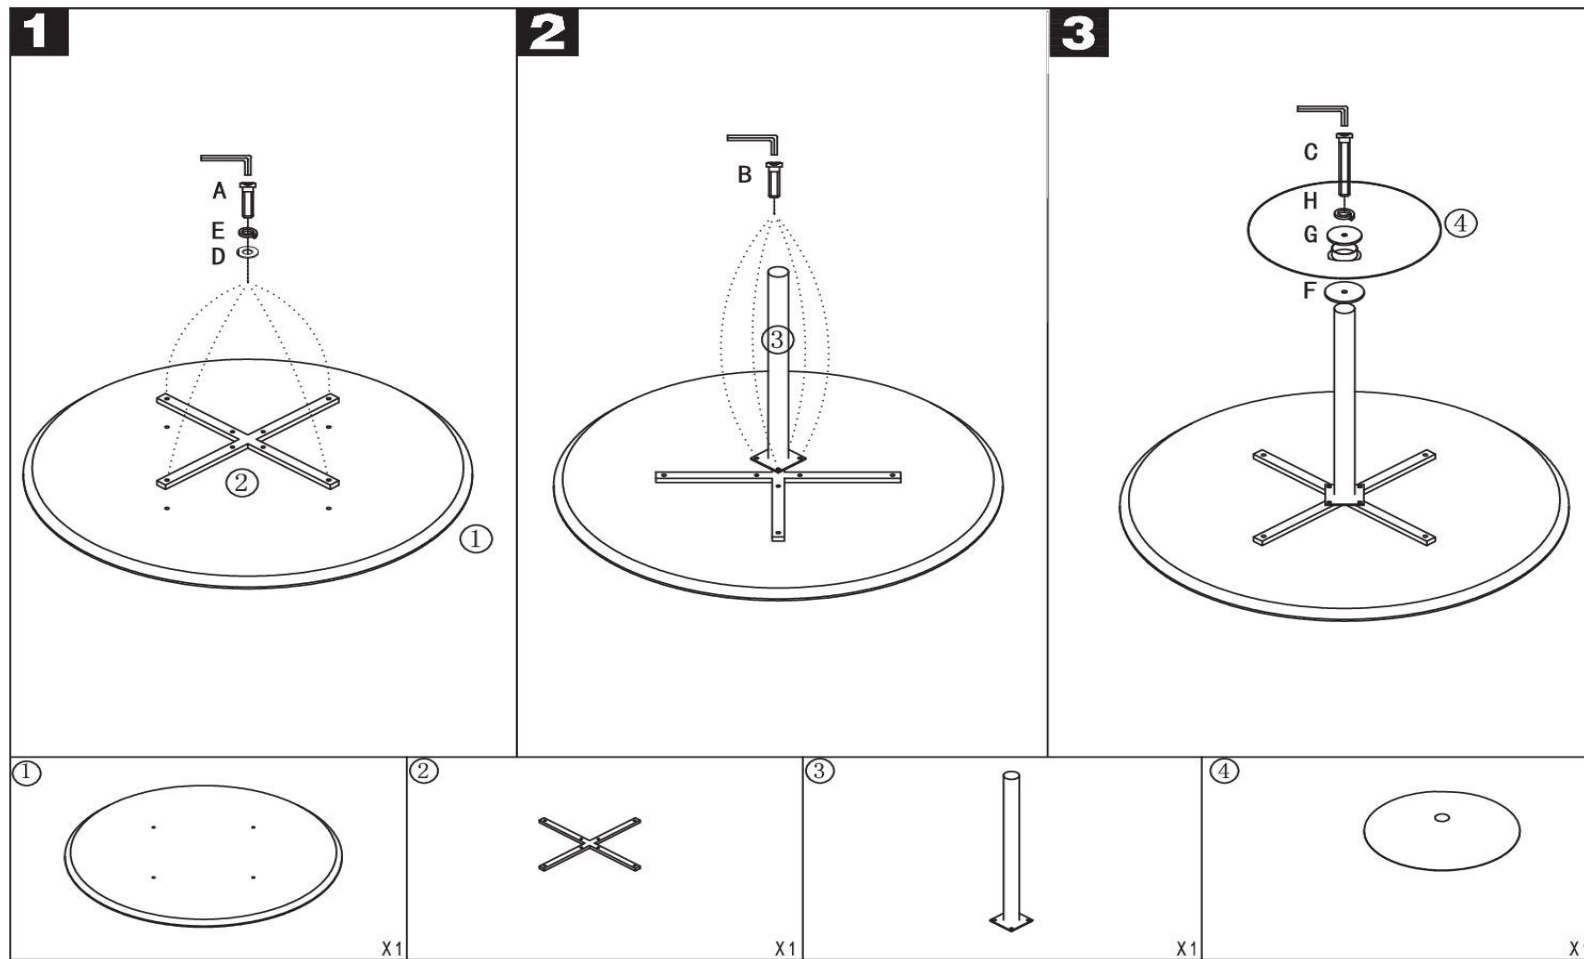

Sheet1

A	 M6x30	x4
B	 M6x13	x4
C	 M10x90	x1
D	 $\phi 6$	x4
E	 $\phi 8$	x4
F	 $\phi 79$	x1
G	 $\phi 70$	x1
H	 $\phi 10$	x1

346-11

IMPORTED BY:
PUH SIGNAL ANDRZEJ BIESIADA
 UL. KILINSKIEGO 36B
 27-400 OSTROWIEC SW.
 WYFABRYKOWANO W CHINACH
 MADE IN CHINA