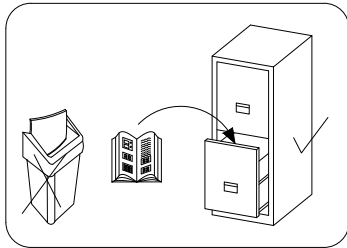

PL> INSTRUKCJA MONTAŻU
D >MONTAGEANLEITUNG
GB>ASSEMBLY INSTRUCTIONS

Czas montażu
 Montagezeit
 Time to assemble

3 hours
 3 zeit
 3 godz.

Uwaga / Achtung / Caution

PL>Czyszczenie należy wykonać wyłącznie za pomocą ściereczki lub lekko nawilżonego ręcznika.
 Nie stosować środków czyszczących do szorowania.