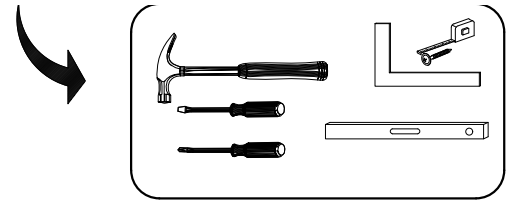

PL> INSTRUKCJA MONTAŻU
D >MONTAGEANLEITUNG
GB>ASSEMBLY INSTRUCTIONS

Czas montażu
 Montagezeit
 Time to assemble

3 hours
 3 zeit
 3 godz.

Uwaga / Achtung / Caution

PL>Czyszczenie należy wykonać wyłącznie za pomocą ściereczki lub lekko nawilżonego ręcznika.
 Nie stosować środków czyszczących do szorowania.