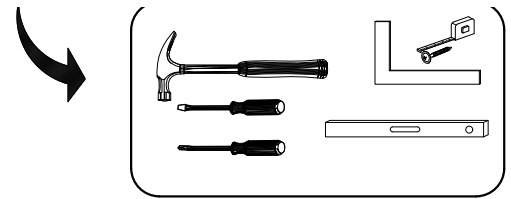

PL> INSTRUKCJA MONTAŻU
D >MONTAGEANLEITUNG
GB>ASSEMBLY INSTRUCTIONS

Czas montażu
 Montagezeit
 Time to assemble

3 hours
 3 zeit
 3 godz.

Uwaga / Achtung / Caution

PL>Czyszczenie należy wykonać wyłącznie za pomocą ściereczki lub lekko nawilżonego ręcznika.
 Nie stosować środków czyszczących do szorowania.