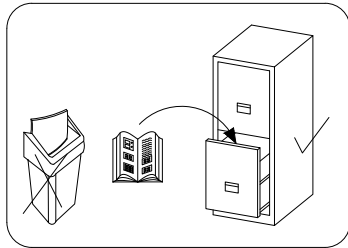

PL> INSTRUKCJA MONTAŻU
D >MONTAGEANLEITUNG
GB>ASSEMBLY INSTRUCTIONS

Czas montażu
 Montagezeit
 Time to assemble

3 hours
 3 zeit
 3 godz.

Uwaga / Achtung / Caution

PL>Czyszczenie należy wykonać wyłącznie za pomocą ściereczki lub lekko nawilżonego ręcznika.
 Nie stosować środków czyszczących do szorowania.