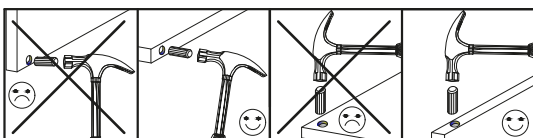

1 time to assemble

1 hours
1 godz.
1 montagezeit

L-85		Ø - 10.0mm		3.5x16	7.0X50	3.5x35	Ø - 8.0x35					Ø - 8.0x30	
	F	E	C	B	G	L	J	T	N	KL	X	Q	T1
	4	4	8	1	44	4	18	24	8	1	12	2	8