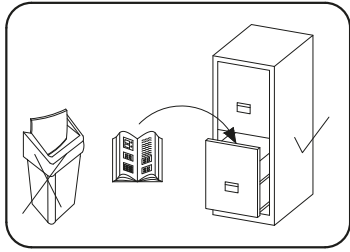

1 time to assemble

1 hours
1 godz.
1 montagezeit

L-85		Ø - 10.0mm		3.5x16	7.0X50	3.5x35	Ø - 8.0x35					Ø - 8.0x30	
	F	E	C	B	G	L	J	T	N	KL	X	Q	T1
	4	4	8	1	44	4	18	24	8	1	12	2	8