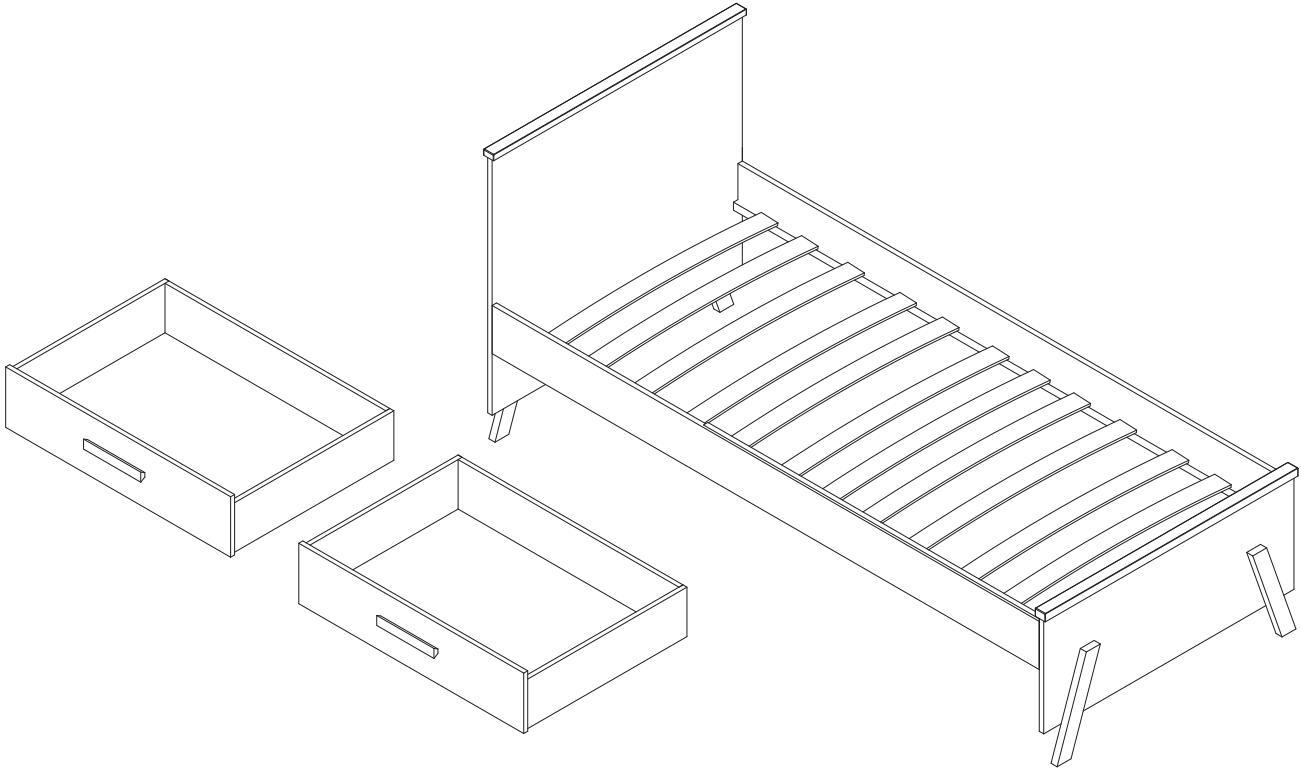

1 time to assemble

1 hours
1 godz.
1 montagezeit

L-85		Ø - 10.0mm		3.5x16	7.0X50	3.5x35	Ø - 8.0x35					Ø - 8.0x30	
	F	E	C	B	G	L	J	T	N	KL	X	Q	T1
	4	4	8	1	44	4	18	24	8	1	12	2	8