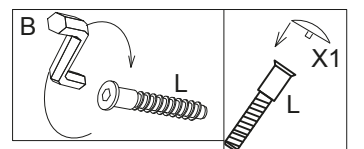

1 time to assemble

1 hours
1 godz.
1 montagezeit

L-85		Ø - 10.0mm		3.5x16	7.0X50	3.5x35	Ø - 8.0x35					Ø - 8.0x30	
	F	E	C	B	G	L	J	T	N	KL	X	Q	T1
	4	4	8	1	44	4	18	24	8	1	12	2	8