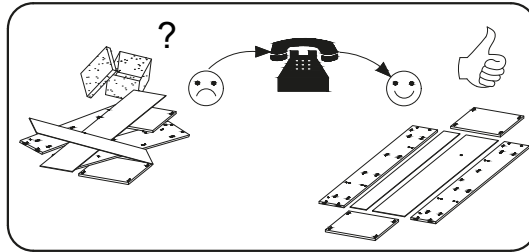

1 time to assemble

1 hours
1 godz.
1 montagezeit

L-85		Ø - 10.0mm		3.5x16	7.0X50	3.5x35	Ø - 8.0x35					Ø - 8.0x30	
	F	E	C	B	G	L	J	T	N	KL	X	Q	T1
	4	4	8	1	44	4	18	24	8	1	12	2	8