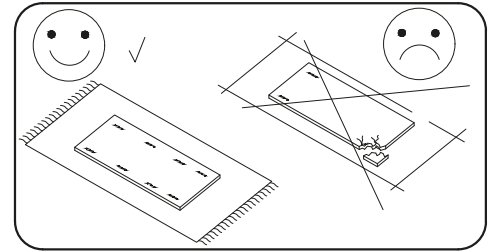

1 time to assemble

1 hours
1 godz.
1 montagezeit

L-85		Ø - 10.0mm		3.5x16	7.0X50	3.5x35	Ø - 8.0x35					Ø - 8.0x30	
	F	E	C	B	G	L	J	T	N	KL	X	Q	T1
	4	4	8	1	44	4	18	24	8	1	12	2	8