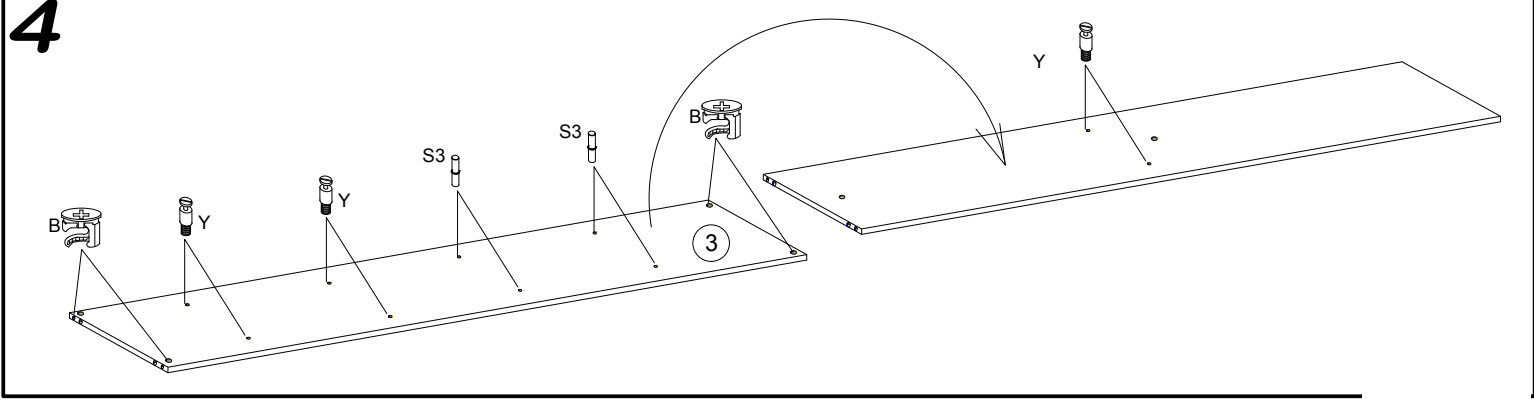

3 hours
3 zeit
3 godz.

8.0x35 D 20	4.0x25 G 4	 Y 20	 A 38	 B 38	3.5x16 H 28	 V 20	 N 4	 K2 4	 K1 4	 S3 16
 X 30	 F 2	 S 38	 S1 80	 I 30	L-775 V1 2	L-1850 L 1	6.3x13 Q 8	 J 10	 PD 4	3.0x13 H4 20

No.	Pcs.	L	W	D
1.	1	2000	620	16
2.	1	2000	620	16
3.	1	1888	480	16
4.	1	1768	582	16
5.	1	1768	600	16
6.	4	475	480	16
7.	1	1888	480	16
8.	4	475	480	16
9.	2	1768	80	16
10.	2	1918	492	3
11.	1	785	480	16
12.	1	1768	70	16
13.	2	1918	398	3
14.	1	1873	900	16
15.	1	1873	900	16