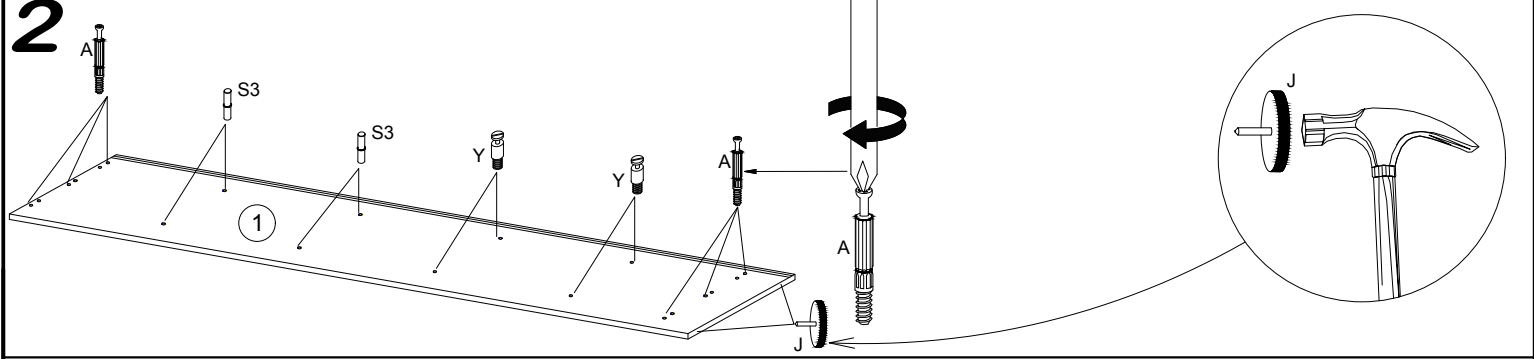

3 hours
3 zeit
3 godz.

8.0x35 D 20	4.0x25 G 4	 Y 20	 A 38	 B 38	3.5x16 H 28	 V 20	 N 4	 K2 4	 K1 4	 S3 16
 X 30	 F 2	 S 38	 S1 80	 I 30	L-775 V1 2	L-1850 L 1	6.3x13 Q 8	 J 10	 PD 4	3.0x13 H4 20

No.	Pcs.	L	W	D
1.	1	2000	620	16
2.	1	2000	620	16
3.	1	1888	480	16
4.	1	1768	582	16
5.	1	1768	600	16
6.	4	475	480	16
7.	1	1888	480	16
8.	4	475	480	16
9.	2	1768	80	16
10.	2	1918	492	3
11.	1	785	480	16
12.	1	1768	70	16
13.	2	1918	398	3
14.	1	1873	900	16
15.	1	1873	900	16