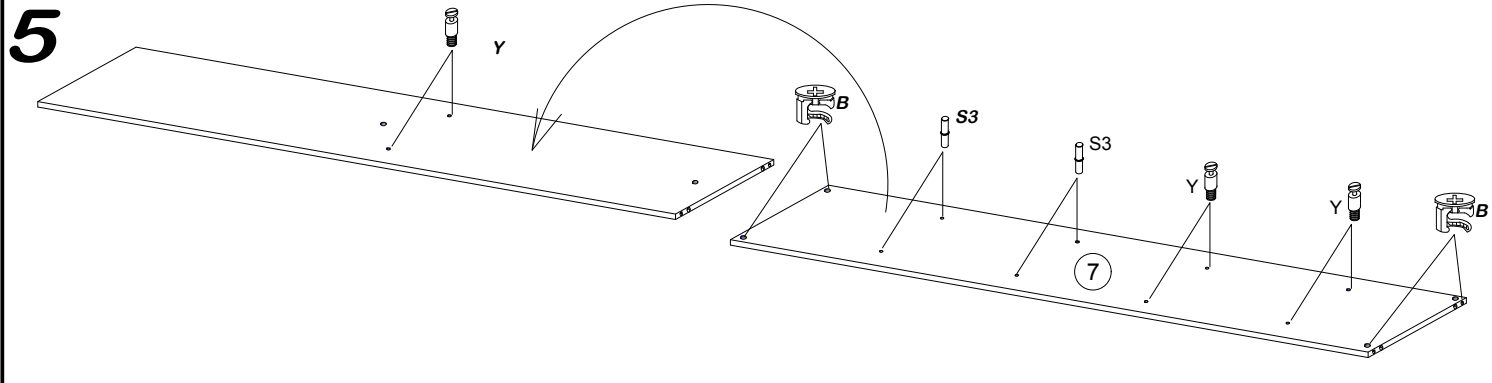

3 hours
3 zeit
3 godz.

8.0x35 D 20	4.0x25 G 4	 Y 20	 A 38	 B 38	3.5x16 H 28	 V 20	 N 4	 K2 4	 K1 4	 S3 16
 X 30	 F 2	 S 38	 S1 80	 I 30	L-775 V1 2	L-1850 L 1	6.3x13 Q 8	 J 10	 PD 4	3.0x13 H4 20

No.	Pcs.	L	W	D
1.	1	2000	620	16
2.	1	2000	620	16
3.	1	1888	480	16
4.	1	1768	582	16
5.	1	1768	600	16
6.	4	475	480	16
7.	1	1888	480	16
8.	4	475	480	16
9.	2	1768	80	16
10.	2	1918	492	3
11.	1	785	480	16
12.	1	1768	70	16
13.	2	1918	398	3
14.	1	1873	900	16
15.	1	1873	900	16