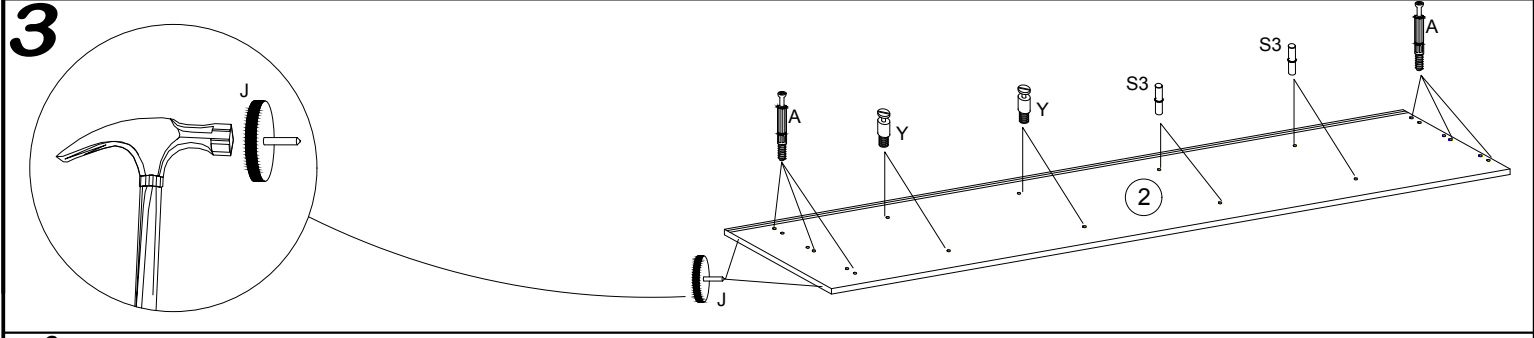

3 hours
3 zeit
3 godz.

8.0x35 D 20	4.0x25 G 4	 Y 20	 A 38	 B 38	3.5x16 H 28	 V 20	 N 4	 K2 4	 K1 4	 S3 16
 X 30	 F 2	 S 38	 S1 80	 I 30	L-775 V1 2	L-1850 L 1	6.3x13 Q 8	 J 10	 PD 4	3.0x13 H4 20

No.	Pcs.	L	W	D
1.	1	2000	620	16
2.	1	2000	620	16
3.	1	1888	480	16
4.	1	1768	582	16
5.	1	1768	600	16
6.	4	475	480	16
7.	1	1888	480	16
8.	4	475	480	16
9.	2	1768	80	16
10.	2	1918	492	3
11.	1	785	480	16
12.	1	1768	70	16
13.	2	1918	398	3
14.	1	1873	900	16
15.	1	1873	900	16