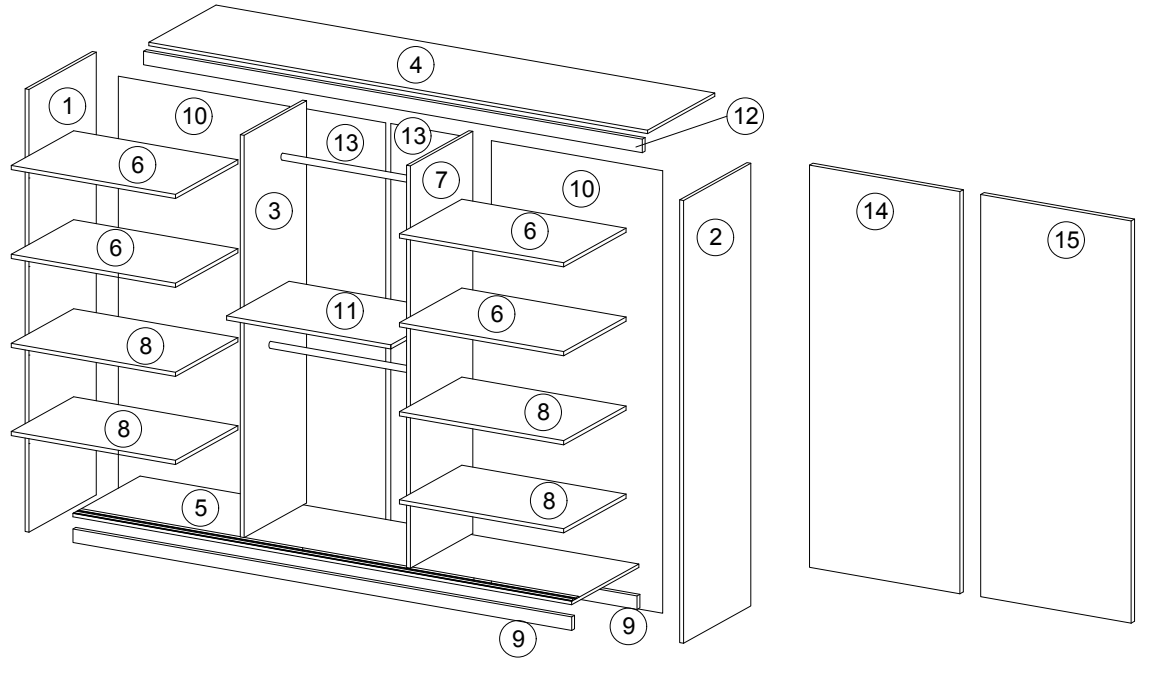

3 hours
3 zeit
3 godz.

8.0x35 D 20	4.0x25 G 4	 Y 20	 A 38	 B 38	3.5x16 H 28	 V 20	 N 4	 K2 4	 K1 4	 S3 16
 X 30	 F 2	 S 38	 S1 80	 I 30	L-775 V1 2	L-1850 L 1	6.3x13 Q 8	 J 10	 PD 4	3.0x13 H4 20

No.	Pcs.	L	W	D
1.	1	2000	620	16
2.	1	2000	620	16
3.	1	1888	480	16
4.	1	1768	582	16
5.	1	1768	600	16
6.	4	475	480	16
7.	1	1888	480	16
8.	4	475	480	16
9.	2	1768	80	16
10.	2	1918	492	3
11.	1	785	480	16
12.	1	1768	70	16
13.	2	1918	398	3
14.	1	1873	900	16
15.	1	1873	900	16

11

12

13

14

15

16

17

16