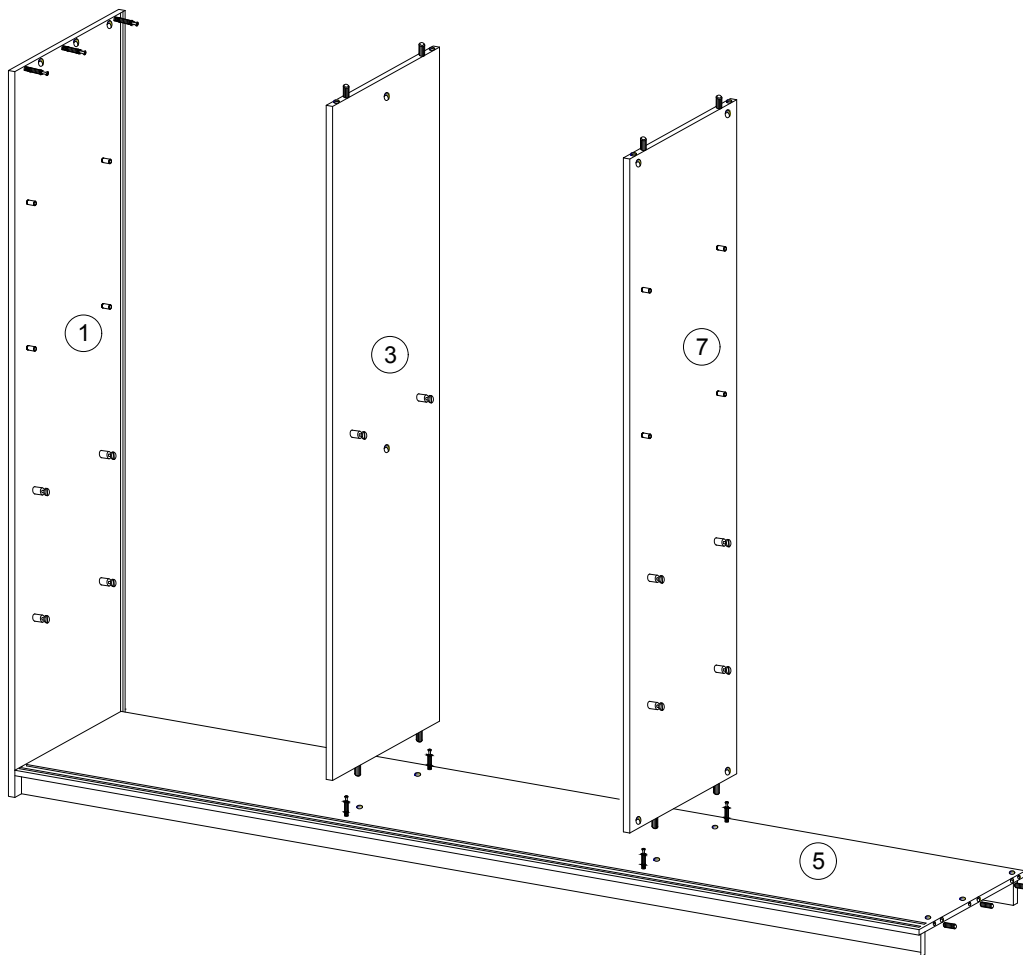

3 hours
3 zeit
3 godz.

8.0x35 D 20	4.0x25 G 4	 Y 20	 A 38	 B 38	3.5x16 H 28	 V 20	 N 4	 K2 4	 K1 4	 S3 16
 X 30	 F 2	 S 38	 S1 80	 I 30	L-775 V1 2	L-1850 L 1	6.3x13 Q 8	 J 10	 PD 4	3.0x13 H4 20

No.	Pcs.	L	W	D
1.	1	2000	620	16
2.	1	2000	620	16
3.	1	1888	480	16
4.	1	1768	582	16
5.	1	1768	600	16
6.	4	475	480	16
7.	1	1888	480	16
8.	4	475	480	16
9.	2	1768	80	16
10.	2	1918	492	3
11.	1	785	480	16
12.	1	1768	70	16
13.	2	1918	398	3
14.	1	1873	900	16
15.	1	1873	900	16

11

12

13

14

15

16

17

16