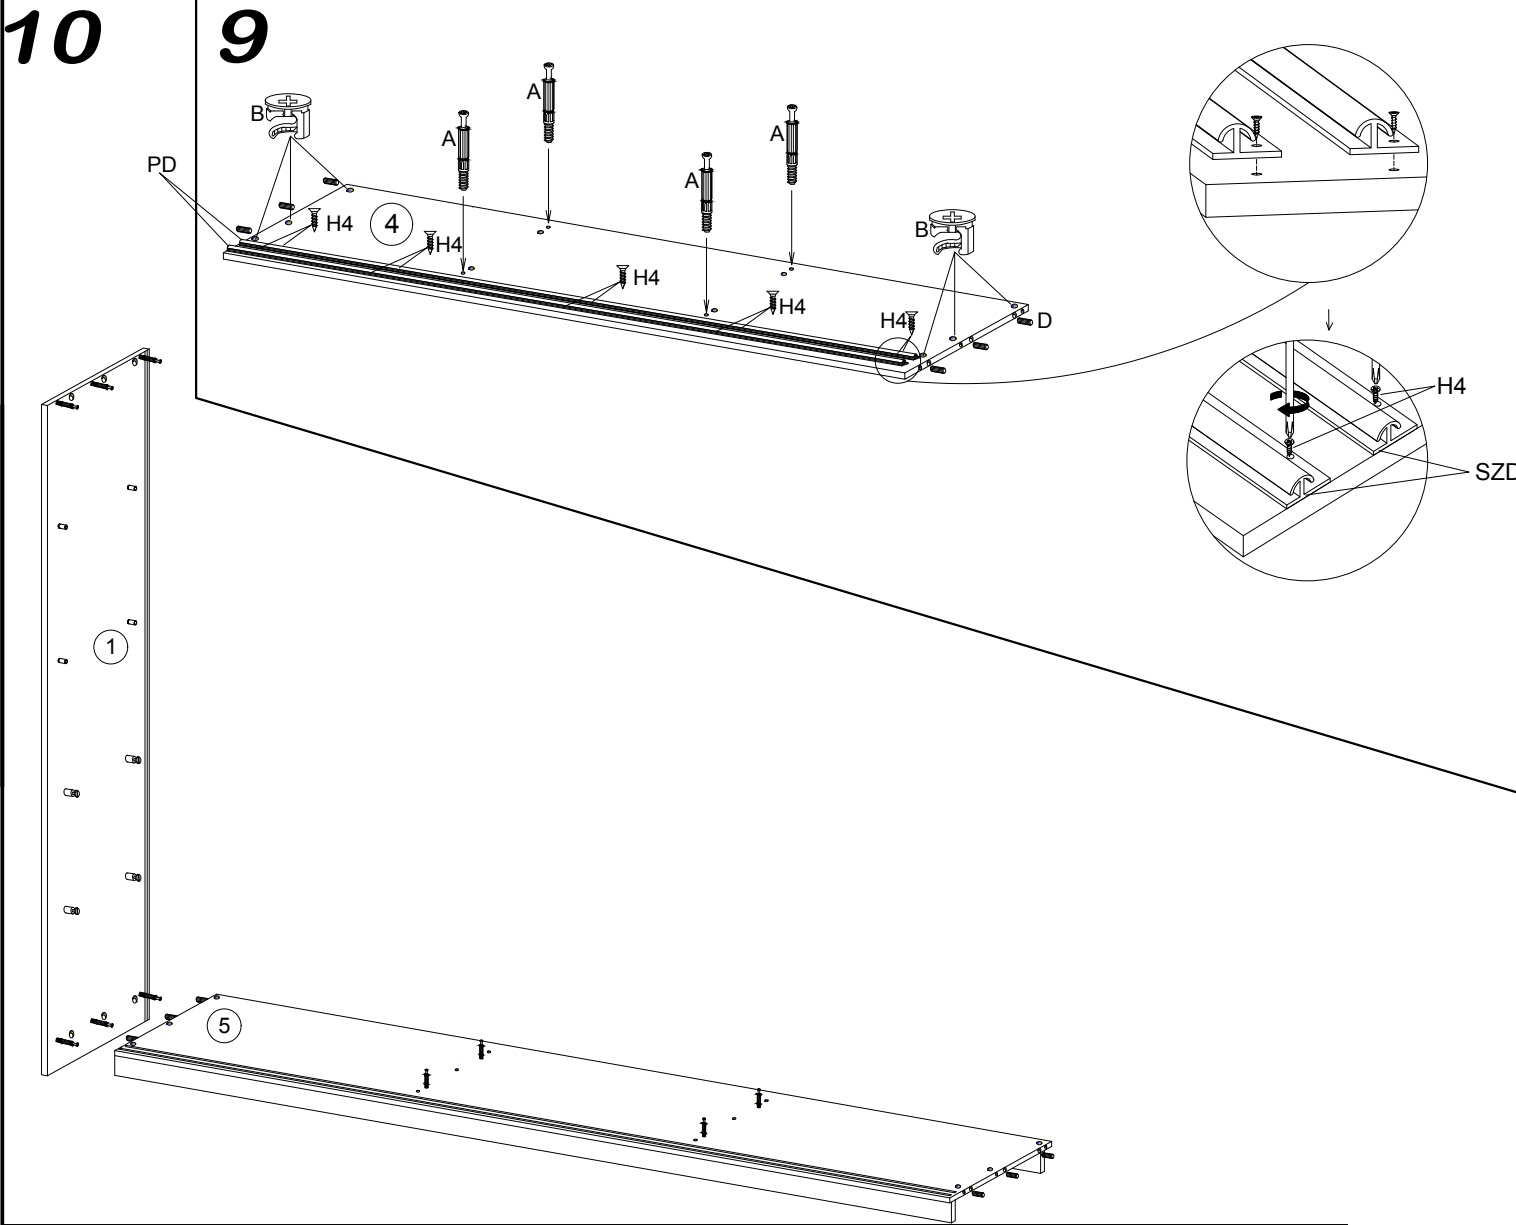

3 hours
3 zeit
3 godz.

8.0x35 D 20	4.0x25 G 4	 Y 20	 A 38	 B 38	3.5x16 H 28	 V 20	 N 4	 K2 4	 K1 4	 S3 16
 X 30	 F 2	 S 38	 S1 80	 I 30	L-775 V1 2	L-1850 L 1	6.3x13 Q 8	 J 10	 PD 4	3.0x13 H4 20

No.	Pcs.	L	W	D
1.	1	2000	620	16
2.	1	2000	620	16
3.	1	1888	480	16
4.	1	1768	582	16
5.	1	1768	600	16
6.	4	475	480	16
7.	1	1888	480	16
8.	4	475	480	16
9.	2	1768	80	16
10.	2	1918	492	3
11.	1	785	480	16
12.	1	1768	70	16
13.	2	1918	398	3
14.	1	1873	900	16
15.	1	1873	900	16

11

12

13

14

15

16

17

16