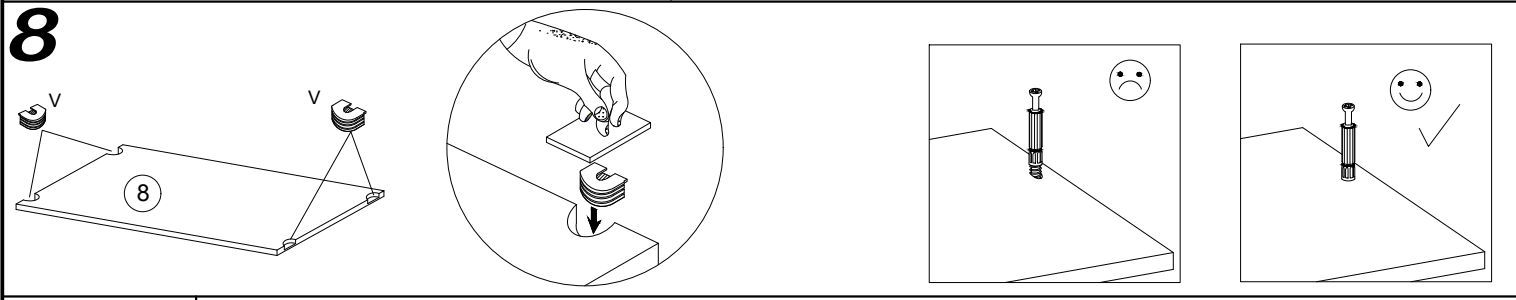

3 hours
3 zeit
3 godz.

8.0x35 D 20	4.0x25 G 4	 Y 20	 A 38	 B 38	3.5x16 H 28	 V 20	 N 4	 K2 4	 K1 4	 S3 16
 X 30	 F 2	 S 38	 S1 80	 I 30	L-775 V1 2	L-1850 L 1	6.3x13 Q 8	 J 10	 PD 4	3.0x13 H4 20

No.	Pcs.	L	W	D
1.	1	2000	620	16
2.	1	2000	620	16
3.	1	1888	480	16
4.	1	1768	582	16
5.	1	1768	600	16
6.	4	475	480	16
7.	1	1888	480	16
8.	4	475	480	16
9.	2	1768	80	16
10.	2	1918	492	3
11.	1	785	480	16
12.	1	1768	70	16
13.	2	1918	398	3
14.	1	1873	900	16
15.	1	1873	900	16