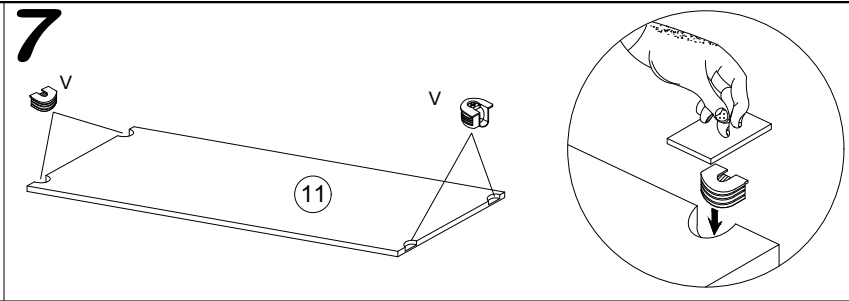

3 hours
3 zeit
3 godz.

8.0x35 D 20	4.0x25 G 4	 Y 20	 A 38	 B 38	3.5x16 H 28	 V 20	 N 4	 K2 4	 K1 4	 S3 16
 X 30	 F 2	 S 38	 S1 80	 I 30	L-775 V1 2	L-1850 L 1	6.3x13 Q 8	 J 10	 PD 4	3.0x13 H4 20

No.	Pcs.	L	W	D
1.	1	2000	620	16
2.	1	2000	620	16
3.	1	1888	480	16
4.	1	1768	582	16
5.	1	1768	600	16
6.	4	475	480	16
7.	1	1888	480	16
8.	4	475	480	16
9.	2	1768	80	16
10.	2	1918	492	3
11.	1	785	480	16
12.	1	1768	70	16
13.	2	1918	398	3
14.	1	1873	900	16
15.	1	1873	900	16