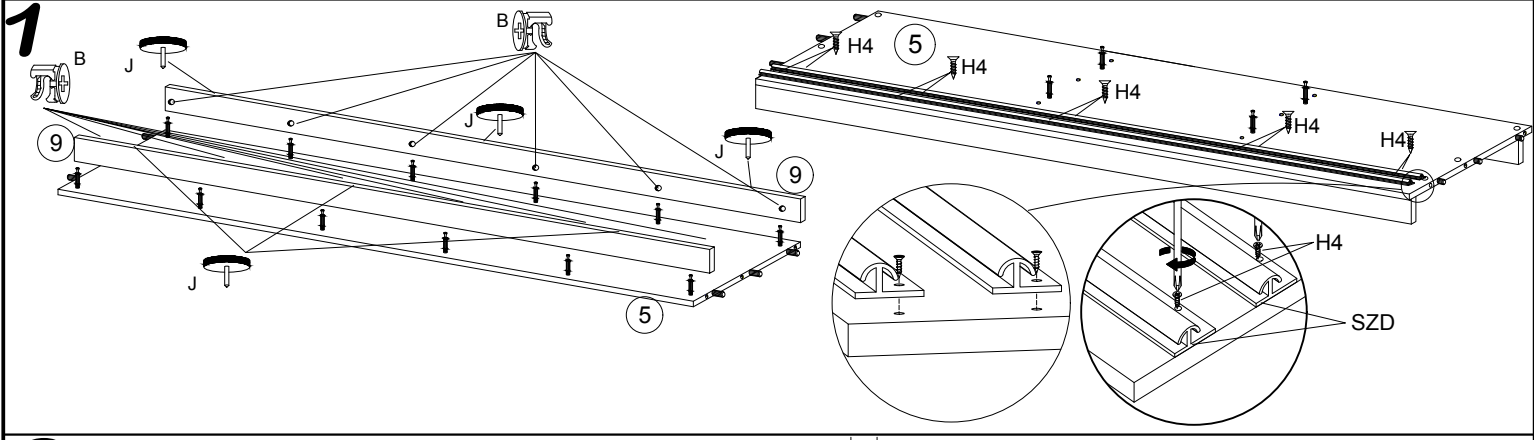

3 hours
3 zeit
3 godz.

8.0x35 D 20	4.0x25 G 4	 Y 20	 A 38	 B 38	3.5x16 H 28	 V 20	 N 4	 K2 4	 K1 4	 S3 16
 X 30	 F 2	 S 38	 S1 80	 I 30	L-775 V1 2	L-1850 L 1	6.3x13 Q 8	 J 10	 PD 4	3.0x13 H4 20

No.	Pcs.	L	W	D
1.	1	2000	620	16
2.	1	2000	620	16
3.	1	1888	480	16
4.	1	1768	582	16
5.	1	1768	600	16
6.	4	475	480	16
7.	1	1888	480	16
8.	4	475	480	16
9.	2	1768	80	16
10.	2	1918	492	3
11.	1	785	480	16
12.	1	1768	70	16
13.	2	1918	398	3
14.	1	1873	900	16
15.	1	1873	900	16