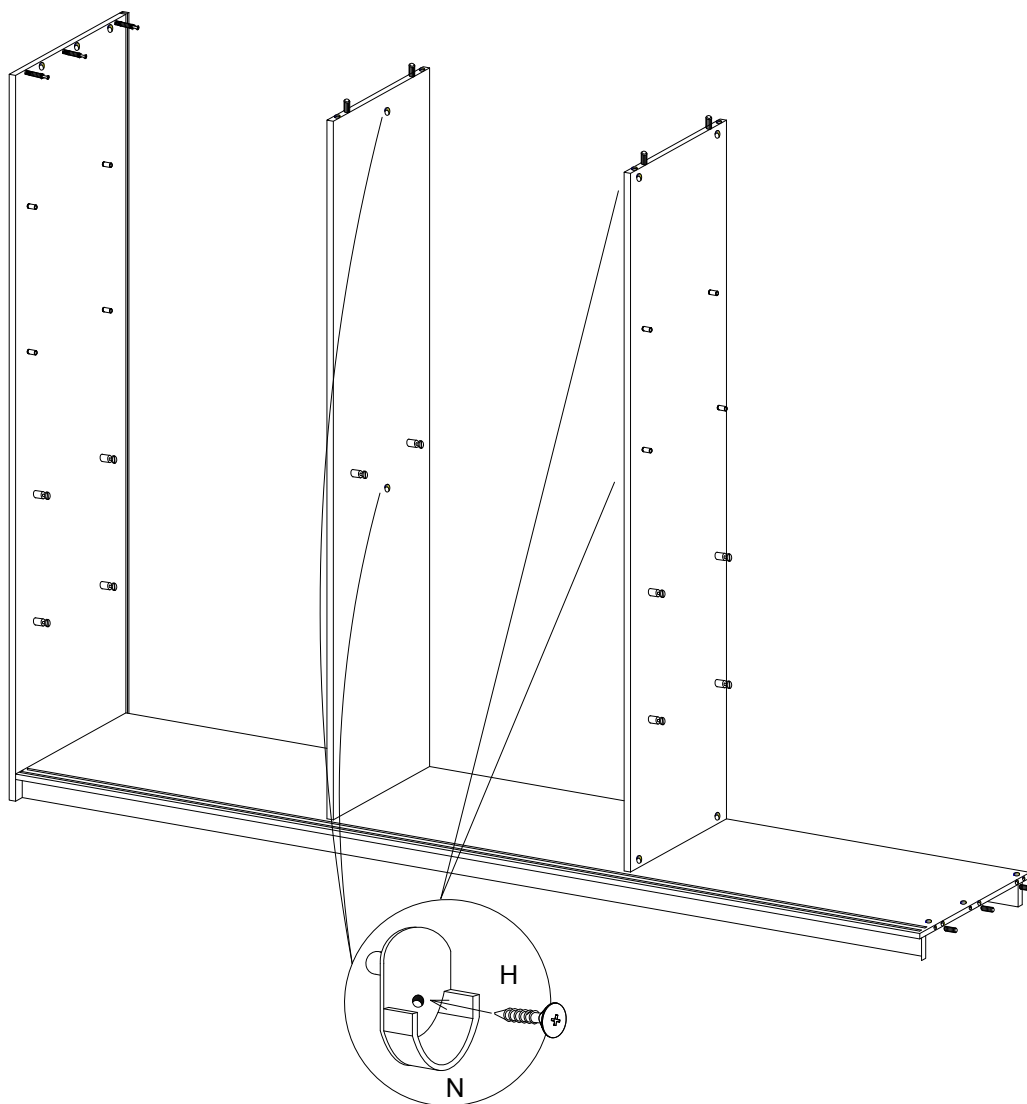

3 hours
3 zeit
3 godz.

8.0x35 D 20	4.0x25 G 4	 Y 20	 A 38	 B 38	3.5x16 H 28	 V 20	 N 4	 K2 4	 K1 4	 S3 16
 X 30	 F 2	 S 38	 S1 80	 I 30	L-775 V1 2	L-1850 L 1	6.3x13 Q 8	 J 10	 PD 4	3.0x13 H4 20

No.	Pcs.	L	W	D
1.	1	2000	620	16
2.	1	2000	620	16
3.	1	1888	480	16
4.	1	1768	582	16
5.	1	1768	600	16
6.	4	475	480	16
7.	1	1888	480	16
8.	4	475	480	16
9.	2	1768	80	16
10.	2	1918	492	3
11.	1	785	480	16
12.	1	1768	70	16
13.	2	1918	398	3
14.	1	1873	900	16
15.	1	1873	900	16

11

12

13

14

15

16

17

16