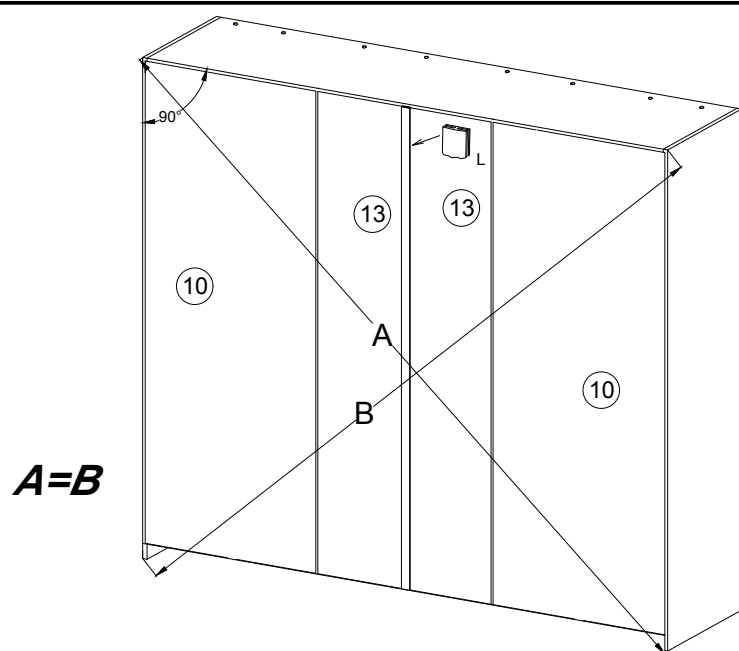

3 hours
3 zeit
3 godz.

8.0x35 D 20	4.0x25 G 4	 Y 20	 A 38	 B 38	3.5x16 H 28	 V 20	 N 4	 K2 4	 K1 4	 S3 16
 X 30	 F 2	 S 38	 S1 80	 I 30	L-775 V1 2	L-1850 L 1	6.3x13 Q 8	 J 10	 PD 4	3.0x13 H4 20

No.	Pcs.	L	W	D
1.	1	2000	620	16
2.	1	2000	620	16
3.	1	1888	480	16
4.	1	1768	582	16
5.	1	1768	600	16
6.	4	475	480	16
7.	1	1888	480	16
8.	4	475	480	16
9.	2	1768	80	16
10.	2	1918	492	3
11.	1	785	480	16
12.	1	1768	70	16
13.	2	1918	398	3
14.	1	1873	900	16
15.	1	1873	900	16

11

12

13

14

15

16

17

16