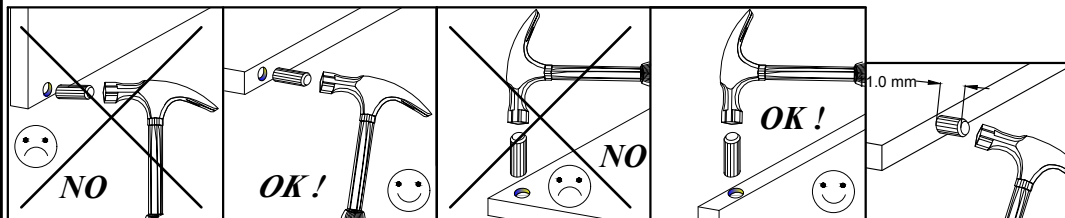

3 hours
3 zeit
3 godz.

8.0x35 D 20	4.0x25 G 4	 Y 20	 A 38	 B 38	3.5x16 H 28	 V 20	 N 4	 K2 4	 K1 4	 S3 16
 X 30	 F 2	 S 38	 S1 80	 I 30	L-775 V1 2	L-1850 L 1	6.3x13 Q 8	 J 10	 PD 4	3.0x13 H4 20

No.	Pcs.	L	W	D
1.	1	2000	620	16
2.	1	2000	620	16
3.	1	1888	480	16
4.	1	1768	582	16
5.	1	1768	600	16
6.	4	475	480	16
7.	1	1888	480	16
8.	4	475	480	16
9.	2	1768	80	16
10.	2	1918	492	3
11.	1	785	480	16
12.	1	1768	70	16
13.	2	1918	398	3
14.	1	1873	900	16
15.	1	1873	900	16