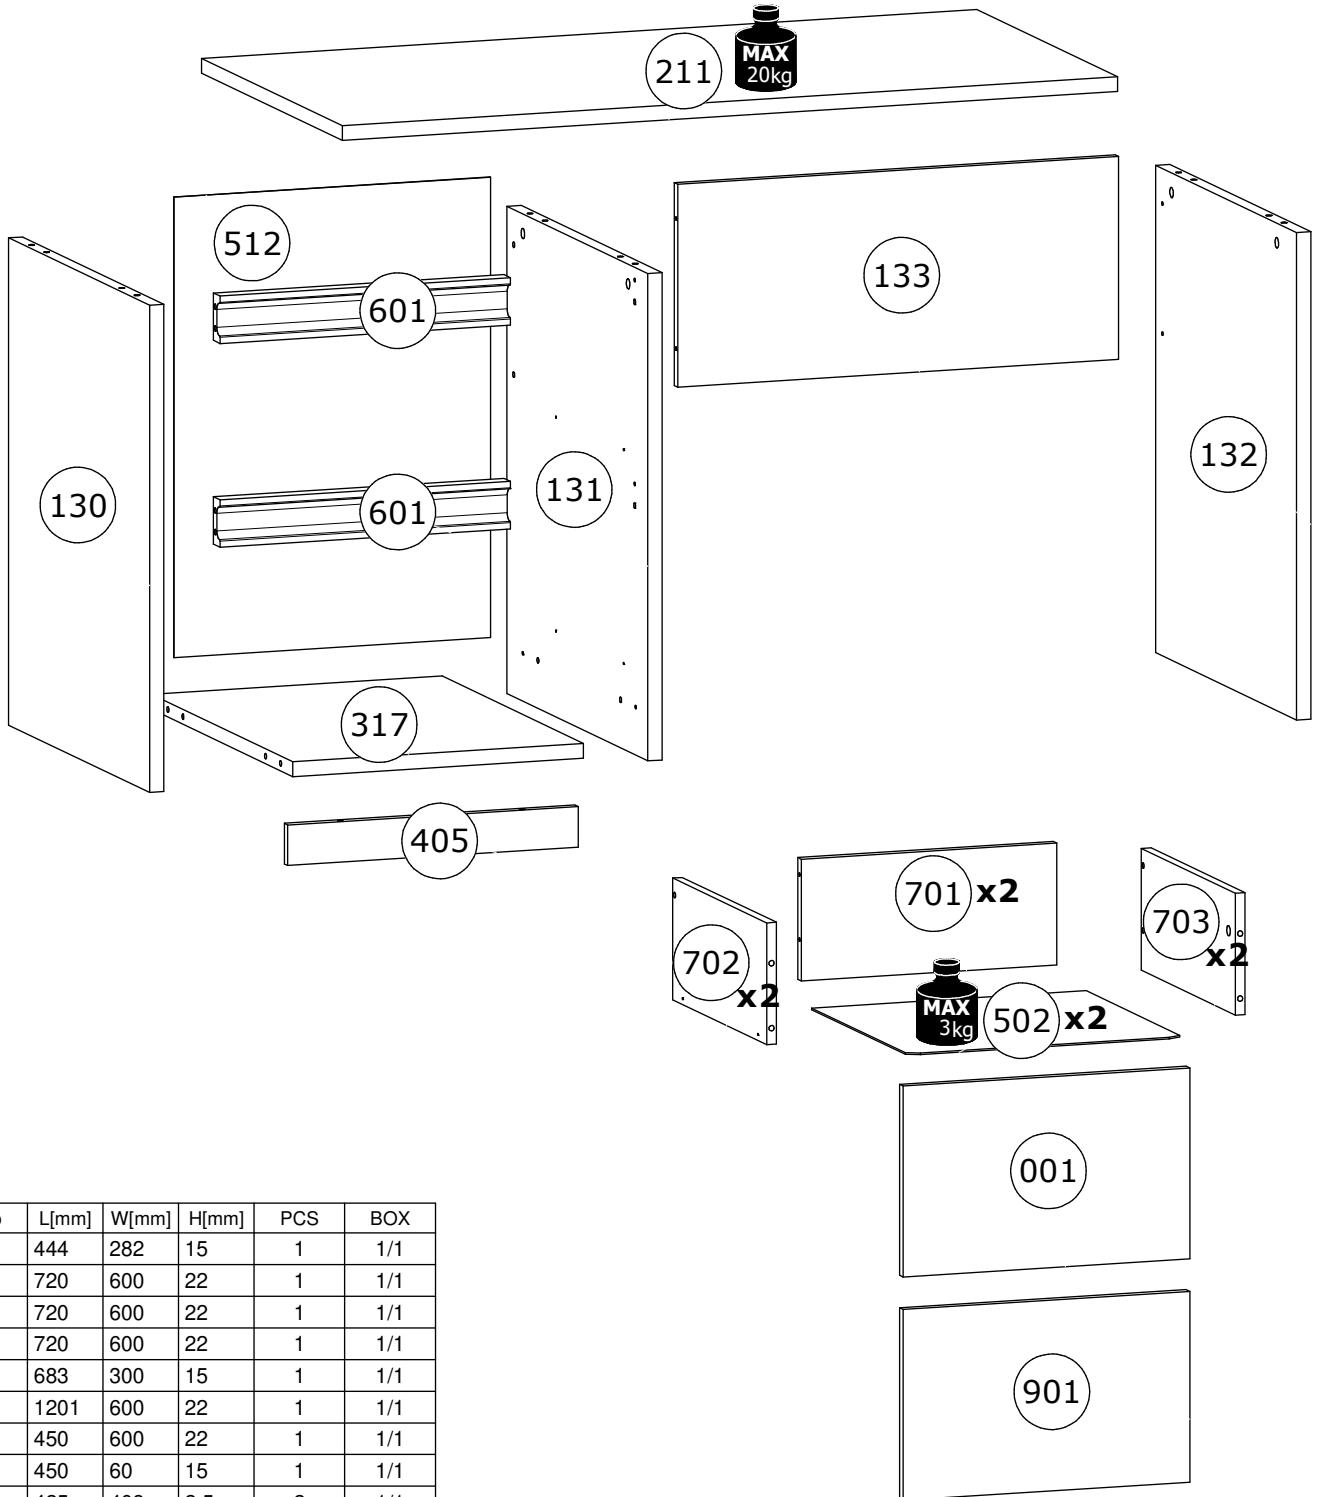

R1 x2

24x24x19mm

W2 x24

Ø3,5x16mm

Y1 x4

Ø8x1,5mm

Y5 x6

Ø15x20mm

No	L[mm]	W[mm]	H[mm]	PCS	BOX
001	444	282	15	1	1/1
130	720	600	22	1	1/1
131	720	600	22	1	1/1
132	720	600	22	1	1/1
133	683	300	15	1	1/1
211	1201	600	22	1	1/1
317	450	600	22	1	1/1
405	450	60	15	1	1/1
502	425	408	2,5	2	1/1
512	680	490	2,5	1	1/1
601	450	70	28	2	1/1
701	396	180	15	2	1/1
702	400	180	15	2	1/1
703	400	180	15	2	1/1
901	444	282	15	1	1/1

Ø8x35mm

C1 x4

Ø15x12mm

3

B1 x4

Ø5x38mm

4

5